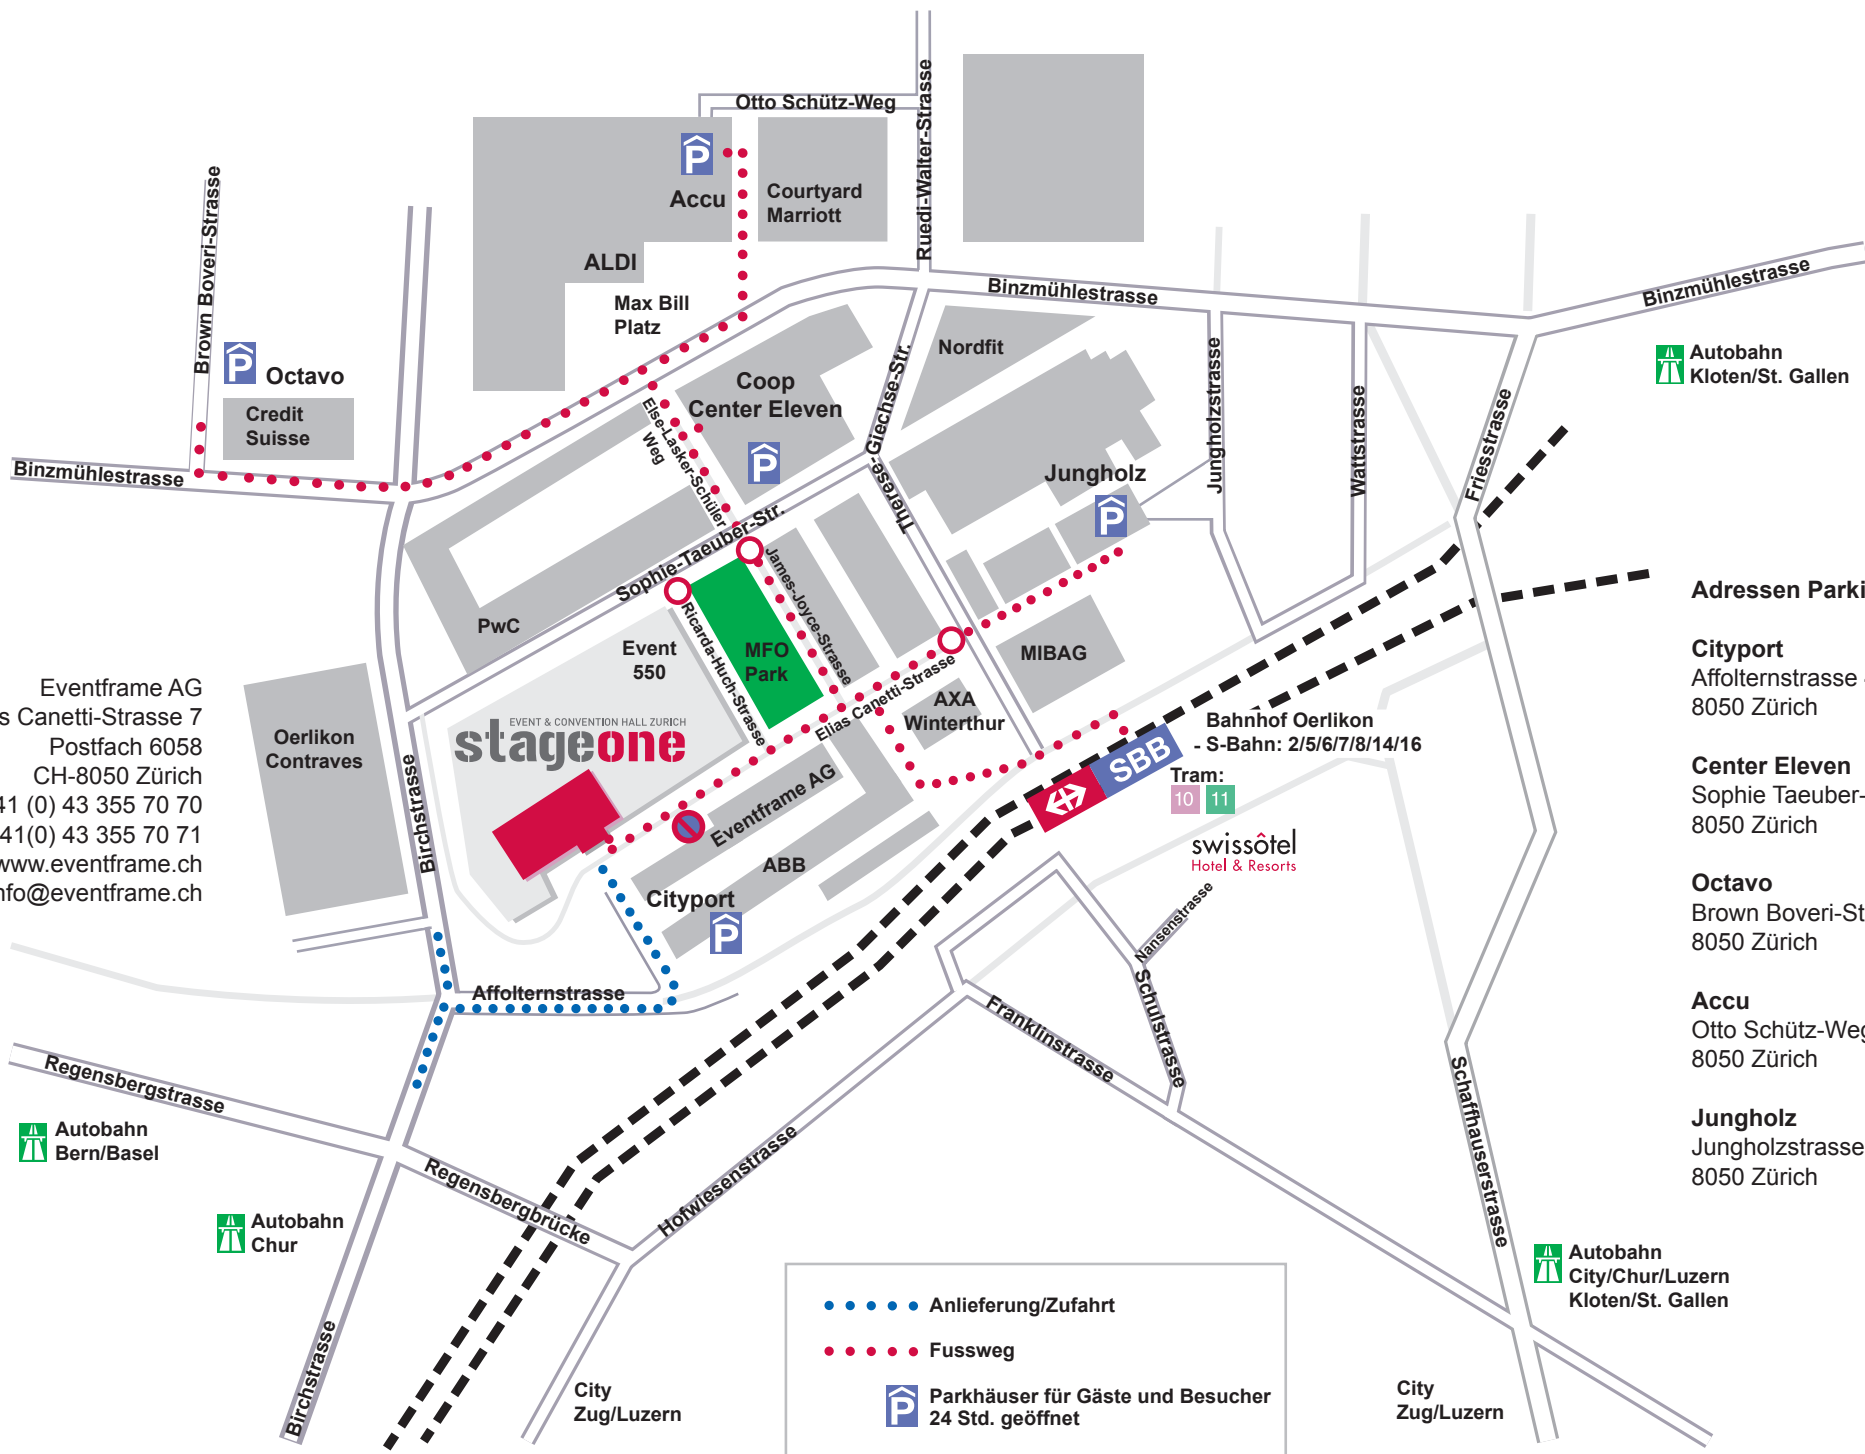

Eventframe AG
Elias Canetti-Strasse 7
Postfach 6058
CH-8050 Zürich
T +41 (0) 43 355 70 70
F +41(0) 43 355 70 71
www.eventframe.ch
info@eventframe.ch

Adressen Parking

Cityport
Affolternstrasse 44
8050 Zürich

Center Eleven
Sophie Taeuber-Strasse 4
8050 Zürich

Octavo
Brown Boveri-Strasse 2
8050 Zürich

Accu
Otto Schütz-Weg
8050 Zürich

Jungholz
Jungholzstrasse 19
8050 Zürich

Autobahn
Bern/Basel

Autobahn
Chur

Autobahn
City/Chur/Luzern
Kloten/St. Gallen

- ●●●● Anlieferung/Zufahrt
- ●●●● Fussweg
- Parkhäuser für Gäste und Besucher
  24 Std. geöffnet

Regensbergstrasse

Regensbergbrücke

Hofwiesenstrasse

Franklinstrasse

Schulstrasse

Schaffhauserstrasse

Binzmühlestrasse

Binzmühlestrasse

Binzmühlestrasse

Brown Boveri-Strasse

Birchstrasse

Birchstrasse

Ruedi-Walter-Strasse

Otto Schütz-Weg

Courtyard Marriott

Accu

ALDI

Max Bill Platz

Octavo

Credit Suisse

Coop Center Eleven

Nordfit

Jungholz

Jungholzstrasse

Wattstrasse

Friesstrasse

Sophie-Taeuber-Str.

James-Joyce-Strasse

AXA Winterthur

MIBAG

Event 550

MFO Park

Eventframe AG

stageone

EVENT & CONVENTION HALL ZÜRICH

ABB

Cityport

Bahnhof Oerlikon
- S-Bahn: 2/5/6/7/8/14/16

Tram:
10 11

swissôtel
Hotel & Resorts

Nänsenstrasse

City Zug/Luzern

City Zug/Luzern